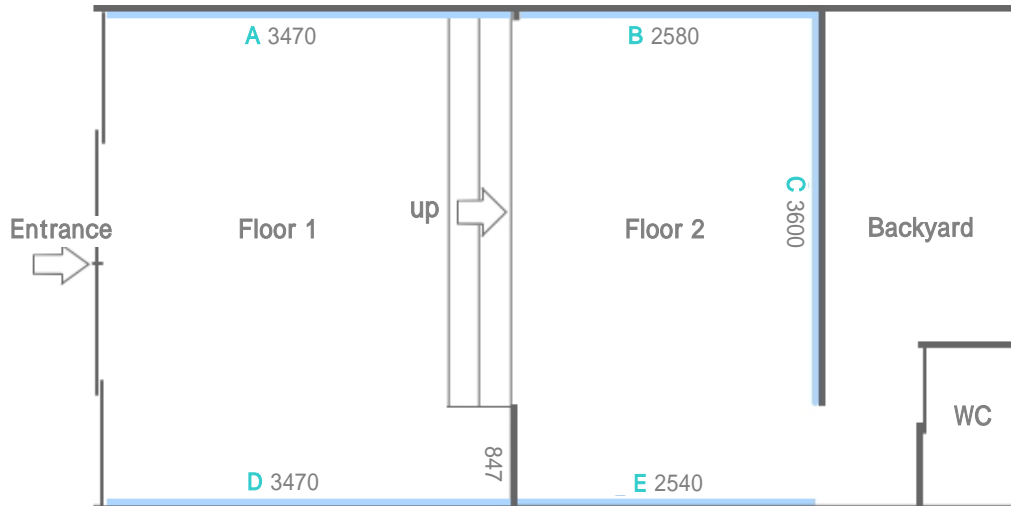

Floor plan

Entrance	ガラス引き戸(4分割)	
Floor 1	モルタル	
Floor 2	ロジポールパイン	
壁面 A	W 3470	H 2775
壁面 B	W 2580	H 2420
壁面 C	W 3600	H 2470
壁面 D	W 3470	H 2775
壁面 E	W 2540	H 2470

OGU MAG

東京都荒川区東尾久4-24-7 Tel/Fax 03-3893-0868
Mail info@ogumag.com
Open 13:00 ~ 19:00 月曜日休廊